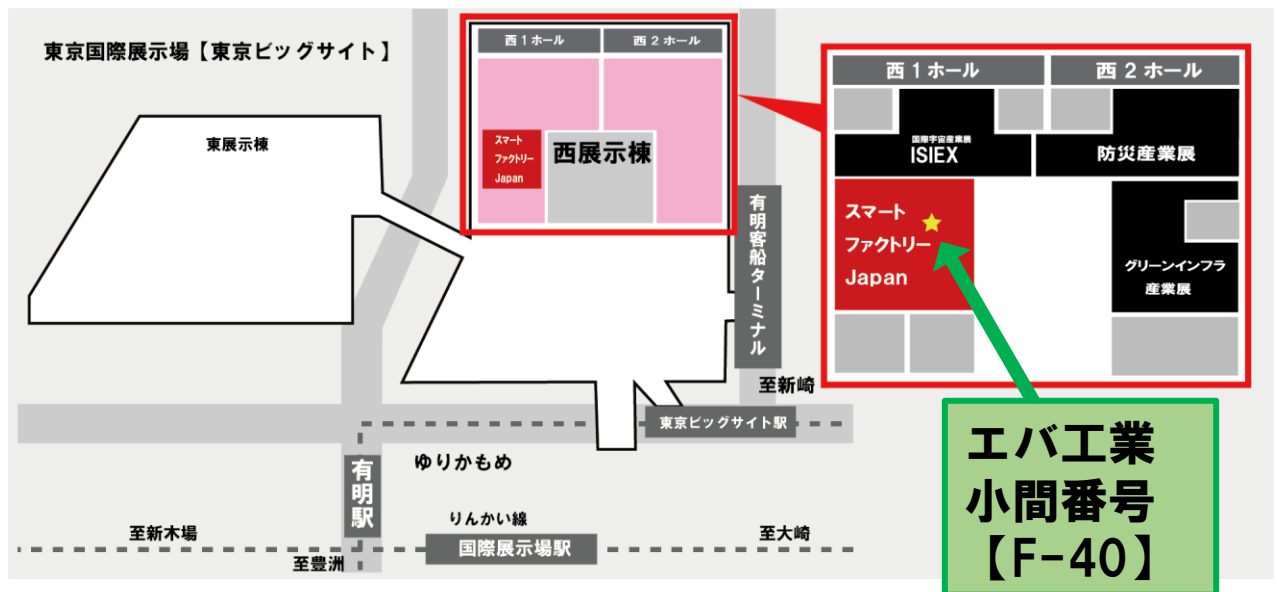

アクセス

りんかい線

新木場駅

約5分

国際展示場駅

下車徒歩
約7分

東京ビッグサイト

大崎駅

約14分

ゆりかもめ

新橋駅

約22分

東京ビッグサイト駅

下車徒歩
約3分

東京ビッグサイト

豊洲駅

約8分

EBA GROUP

エバ工業 本社工場